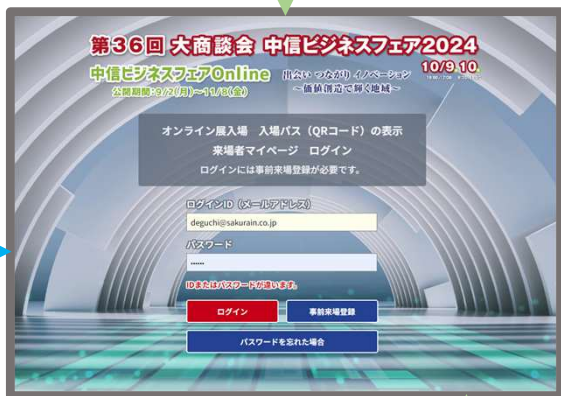

中信ビジネスフェア公式HPにアクセス

URL:https://kc-sc-bf2024.jp

中信ビジネスフェア2024

検索

第36回 大商談会 中信ビジネスフェア2024

事前来場登録からオンライン展入場・会場入場への手順

●来場登録

●登録完了メール

同アドレス・別氏名で複数名登録可能

URLをクリック

●ログインページ

デバイスがアドレス・パスワードを保存している場合はオンライン展に直接アクセス

登録後はログインページに直接アクセス

アドレス・パスワードを入力しログイン

パスワードを忘れた場合はログイン画面からパスワード再送ページに移動しアドレス・氏名を入力

●パスワード再送メール